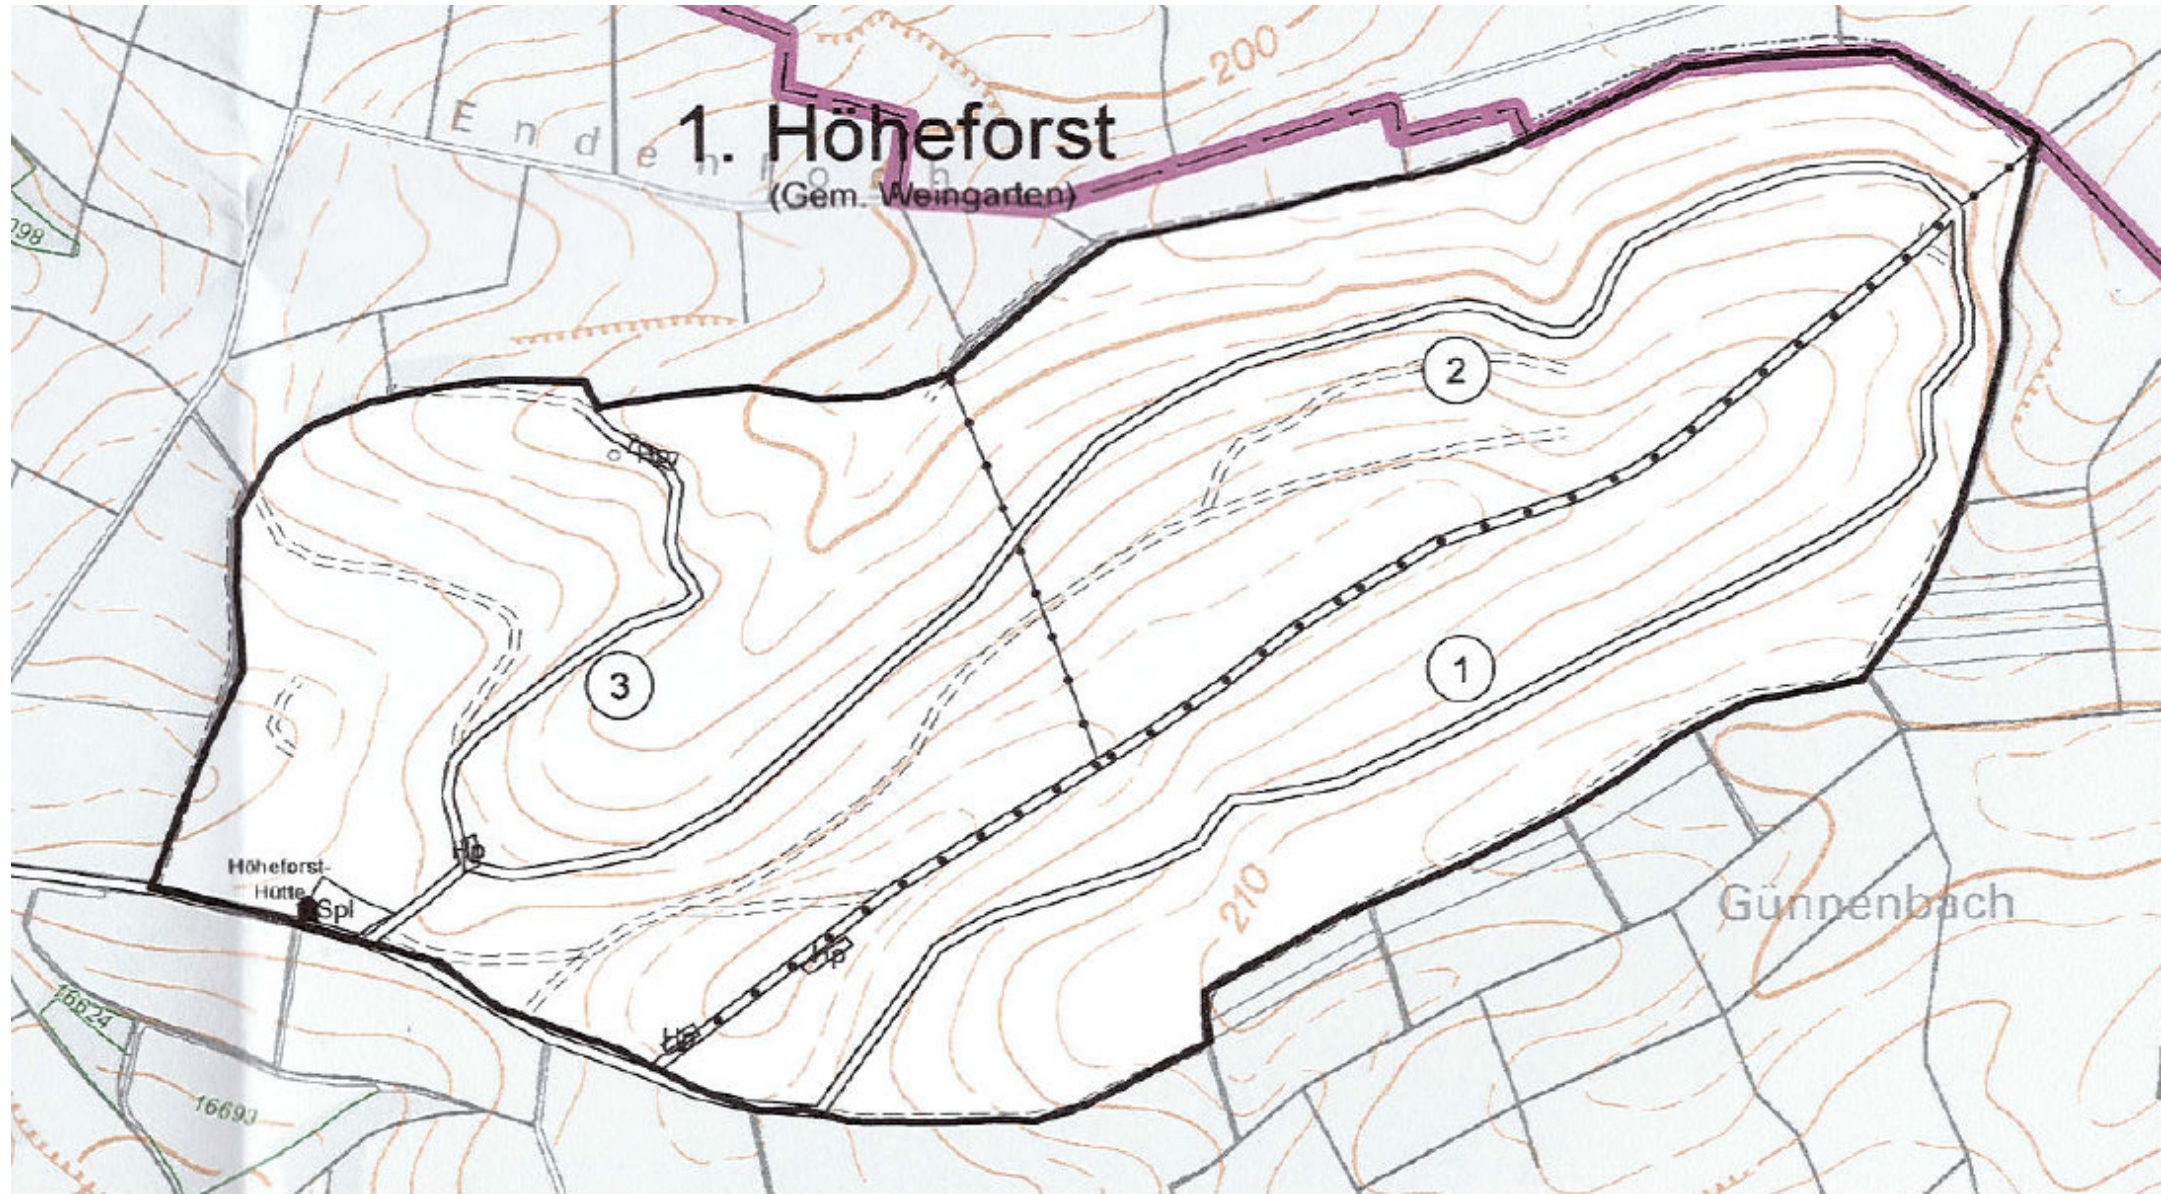

1. Höheforst

(Gem. Weingarten)

Höheforst-Hütte
Spl

Günnebach

16624
16693

E n d e n

200

210

2

1

3